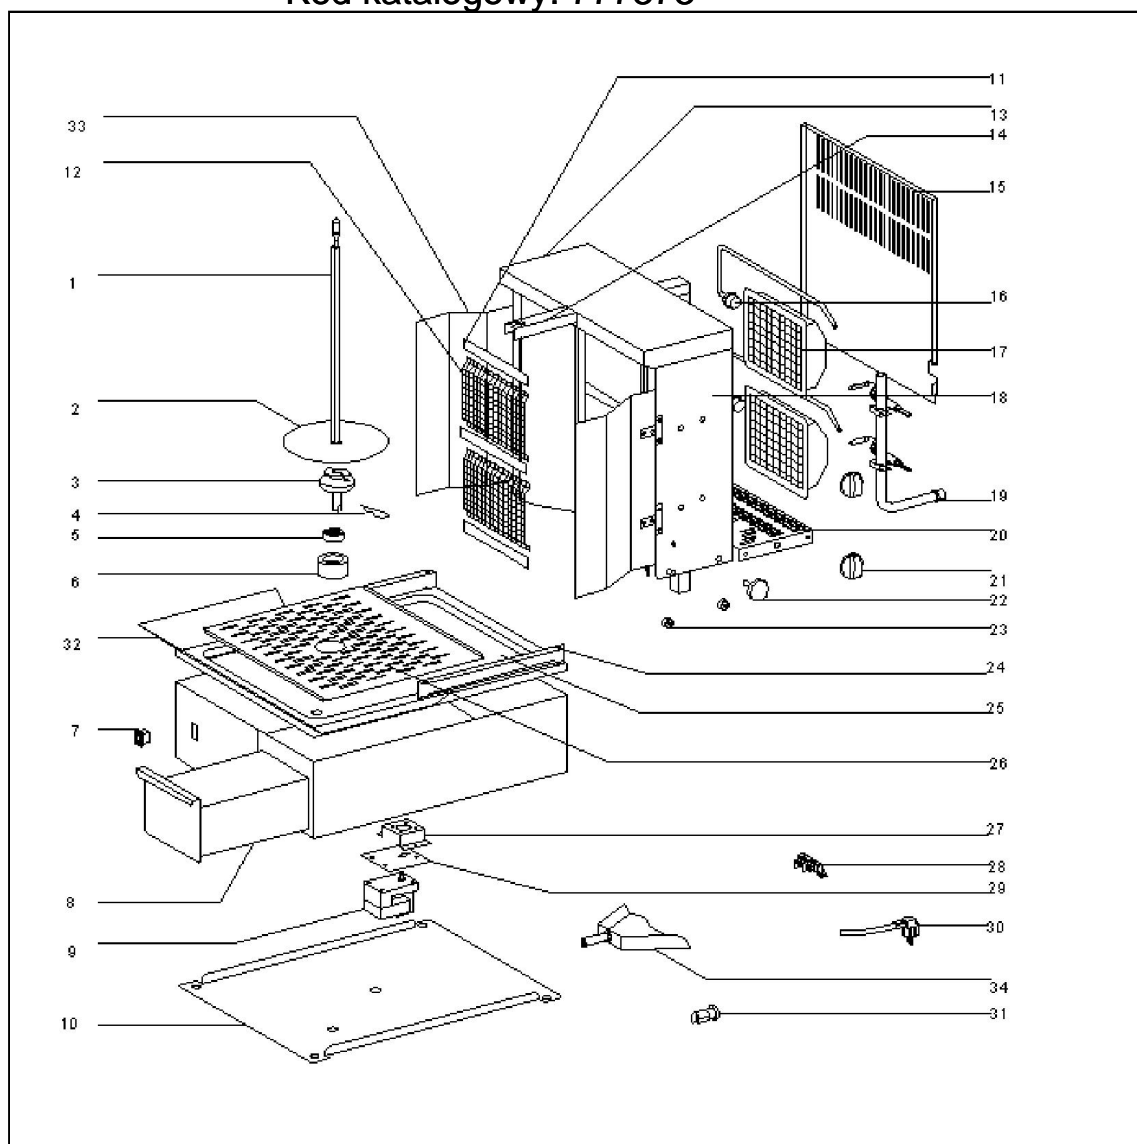

## gyros gazowy 7 kW

Kod katalogowy: 777373

Nr części (V nr rys.-nr części z rysunku)	Nazwa	Kod
V777373-01	Sztycyca	
V777373-02	Podstawa na miotło	
V777373-03	Blokada sztycy	
V777373-04	Sworze	
V777373-05	Łożysko	
V777373-06	Ośłona łożyska	
V777373-07	Przełęcznik	C002565
V777373-08	Szuflada ociekowa	
V777373-09	Motoreduktor	C002543
V777373-10	Dolny element obudowy	
V777373-11	Mocowanie osłony palnika	
V777373-12	Ośłona palnika	C002785
V777373-13	Górny element obudowy	
V777373-14	Mocowanie sztycy	
V777373-15	Tyłna część obudowy	
V777373-16	Dysza GZ (140)	C002642
V777373-17	Palnik	
V777373-18	Odbłytnik	
V777373-19	Przewód doprowadzający gaz	
V777373-20	Element obudowy	
V777373-21	Pokrętło	C002587
V777373-22	Pokrętło	
V777373-23	Łożysko	
V777373-24	Prowadnica	
V777373-25	Taca ociekowa	
V777373-26	Ociekacz	
V777373-27	Mocowanie silnika	
V777373-28	Kostka przyłączeniowa	C002605
V777373-29	Mocowanie silnika	
V777373-30	Przewód zasilający	
V777373-31	Ogranicznik przewodu zasilającego	
V777373-32	Ośłona	
V777373-33	Ośłona boczna	C002347
V777373-34	Szufelka do gyrosa	